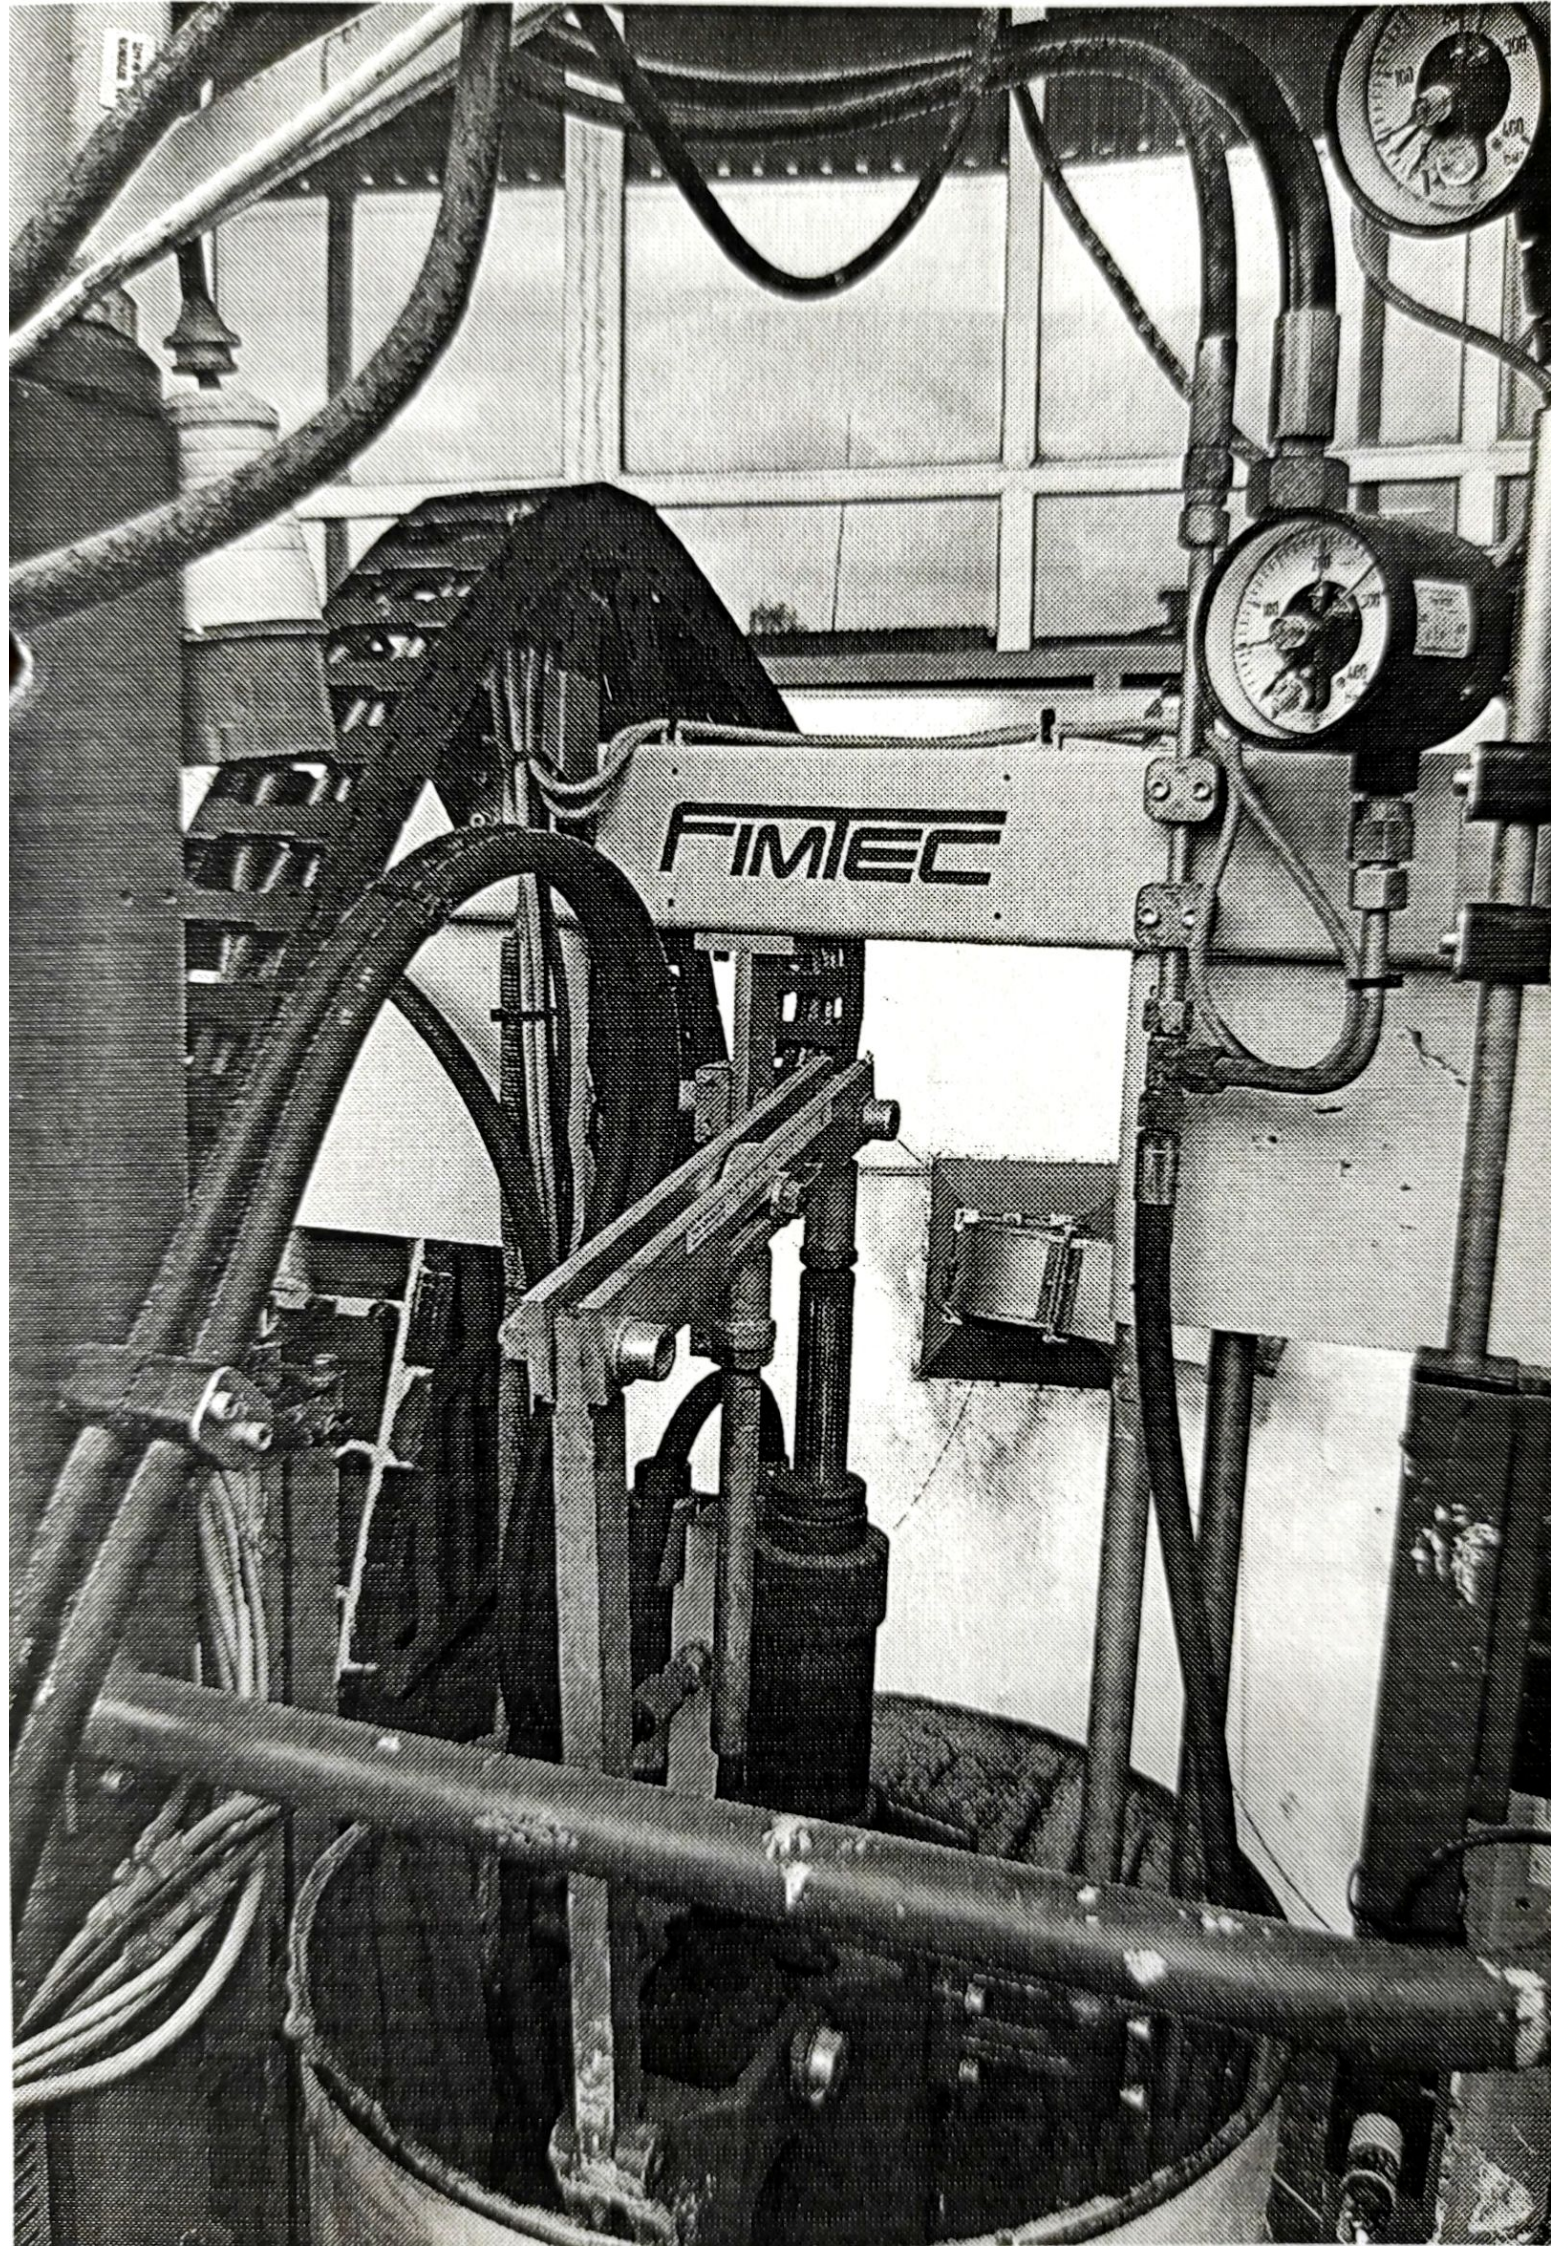

UNITED

N. 220

Pumpe

5.5

cm<sup>3</sup>/U

Druck

100

bar max